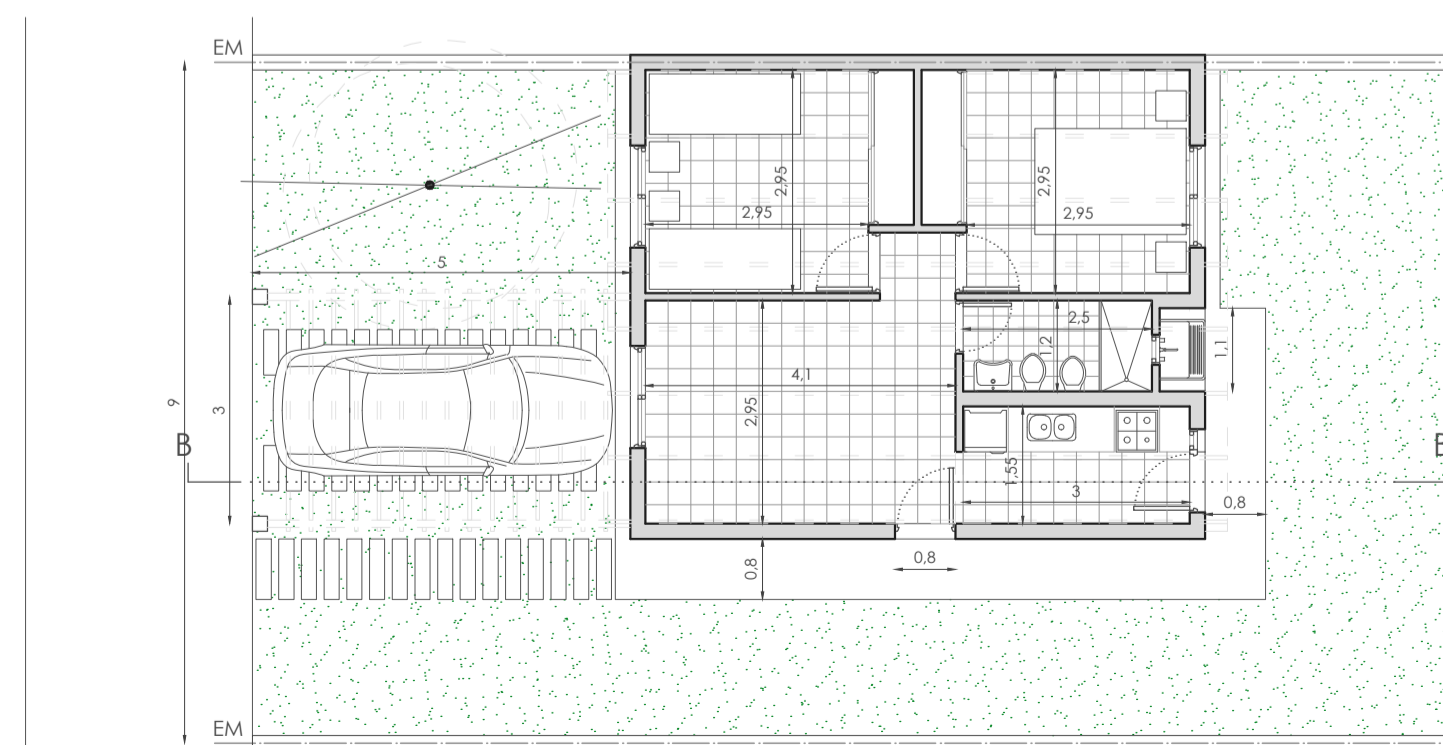

BARRIO GODOY

Seccion: 18 / Grafico: 224

Rosario, Santa Fé, Argentina.

Plano:
Polideportivo.
14 viviendas.

Escalas 1:1000 - 1:500

DISTRITO OESTE

NOTAS:

Casa 2 dormitorios

Cubiertos (48m²)
Semi cubiertos (16m²)
Espacio libre (231m²)
Total (295m²)

Casa 3 dormitorios

Cubiertos (60m²)
Semi cubiertos (16m²)
Espacio libre (212m²)
Total (295m²)

Vista casa 3 dormitorios - Esc. 1:1500

Vista casa 2 dormitorios - Esc. 1:1500

Corte A-A - Esc. 1:100

Corte B-B - Esc. 1:100

Planta casa 3 dormitorios - Esc. 1:100

Planta casa 2 dormitorios - Esc. 1:100

BARRIO GODOY

Seccion: 18 / Grafico: 224

Rosario, Santa Fé, Argentina.

Plano:
6 viviendas de 2 dormitorios.
8 viviendas de 3 dormitorios.

Escala 1:100

DISTRITO OESTE