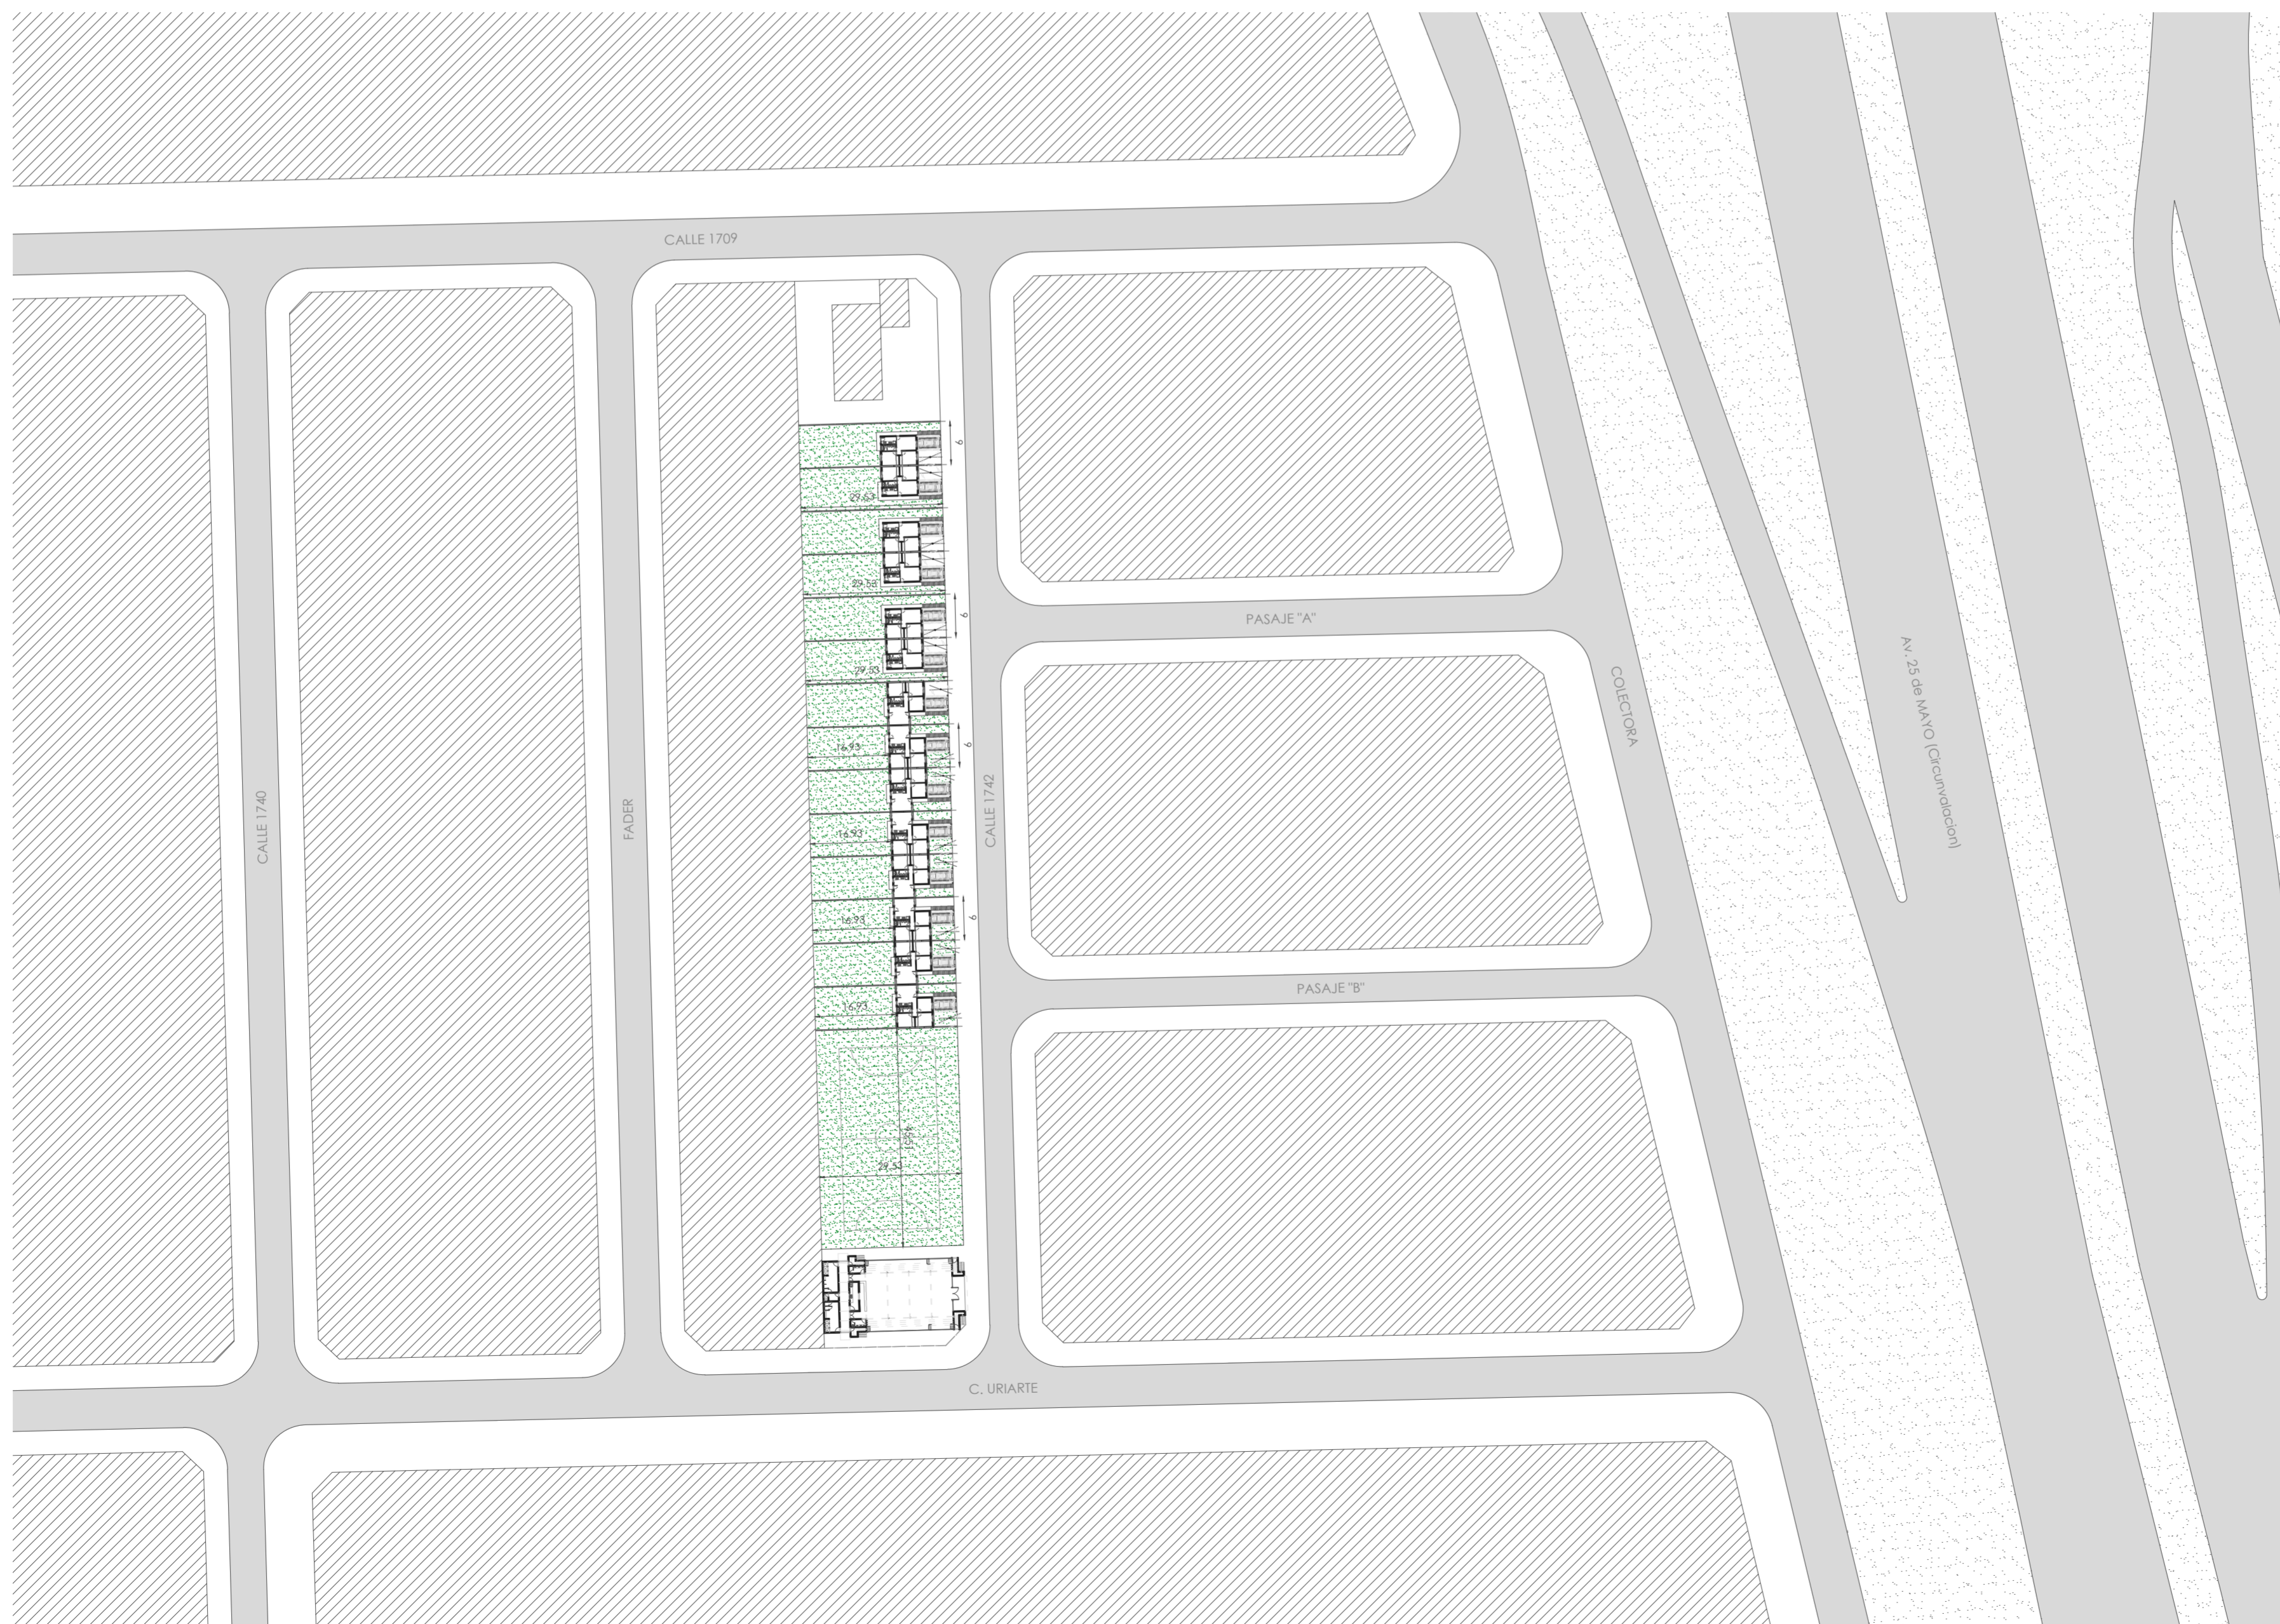

Viste Este (s/calle1742) - Esc. 1:500

Planta Sector - Esc. 1:1000

NOTAS:

Polideportivo
 Salon, Vestuarios y Buffet (450m² - Aprox.)
14 Viviendas
 6 viviendas 2 dormitorios (48m² cubiertos)
 8 viviendas 3 dormitorios (60m² cubiertos)

BARRIO GODOY

Seccion: 18 / Grafico: 224

Rosario, Santa Fé, Argentina.

Plano:
Polideportivo.
14 viviendas.

Escalas 1:1000 - 1:500

DISTRITO OESTE

NOTAS:

Casa 2 dormitorios

Vista casa 2 dormitorios - Esc. 1:1500

Corte A-A - Esc. 1:100

Corte B-B - Esc. 1:100

Planta casa 3 dormitorios - Esc. 1:100

Planta casa 2 dormitorios - Esc. 1:100

BARRIO GODOY

Seccion: 18 / Grafico: 224

Rosario, Santa Fé, Argentina.

Plano:
6 viviendas de 2 dormitorios.
8 viviendas de 3 dormitorios.

Escala 1:100

DISTRITO OESTE