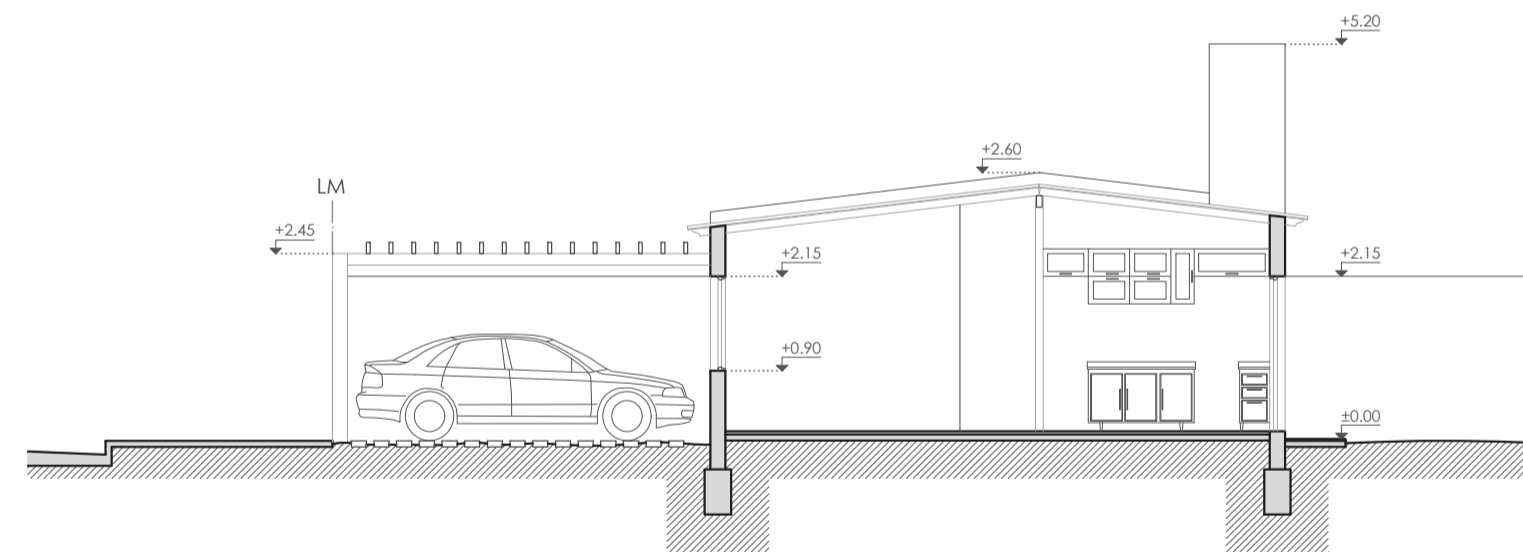

Cubiertos (48m²)
Semi cubiertos (16m²)
Espacio libre (231m²)
Total (295m²)

Casa 3 dormitorios

Cubiertos (60m²)
Semi cubiertos (16m²)
Espacio libre (212m²)
Total (295m²)

Vista casa 3 dormitorios - Esc. 1:1500

Vista casa 2 dormitorios - Esc. 1:1500

Corte A-A - Esc. 1:100

Corte B-B - Esc. 1:100

Planta casa 3 dormitorios - Esc. 1:100

Planta casa 2 dormitorios - Esc. 1:100

BARRIO GODOY

Seccion: 18 / Grafico: 224

Rosario, Santa Fé, Argentina.