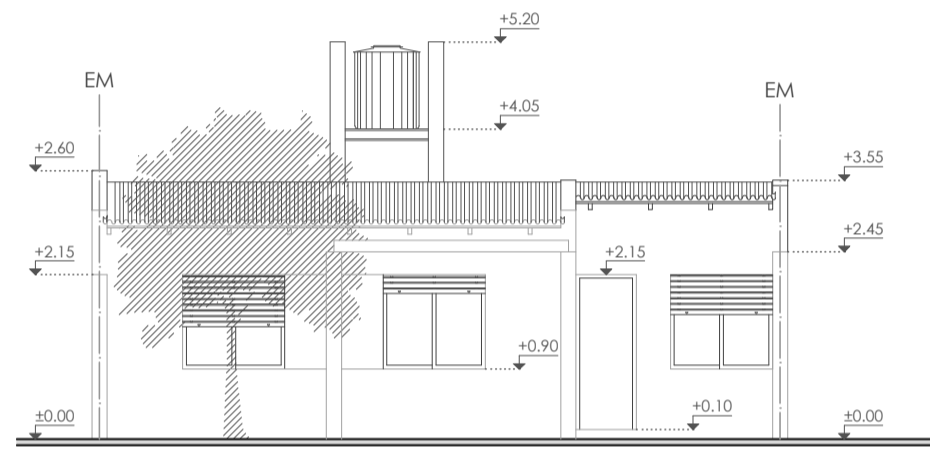

BARRIO GODOY

Seccion: 18 / Grafico: 224

Rosario, Santa Fé, Argentina.

Plano:
Polideportivo.
14 viviendas.

Escalas 1:1000 - 1:500

DISTRITO OESTE

NOTAS:

Casa 2 dormitorios

Cubiertos (48m²)
Semi cubiertos (16m²)
Espacio libre (231m²)
Total (295m²)

Casa 3 dormitorios

Cubiertos (60m²)
Semi cubiertos (16m²)
Espacio libre (212m²)
Total (295m²)

Vista casa 3 dormitorios - Esc. 1:1500

Vista casa 2 dormitorios - Esc. 1:1500

Corte A-A - Esc. 1:100

Corte B-B - Esc. 1:100

Planta casa 3 dormitorios - Esc. 1:100

Planta casa 2 dormitorios - Esc. 1:100

BARRIO GODOY

Seccion: 18 / Grafico: 224

Rosario, Santa Fé, Argentina.