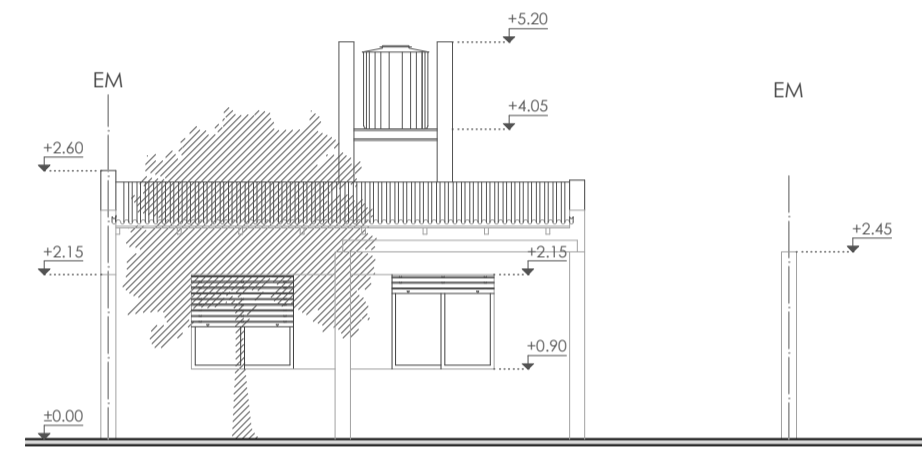

BARRIO GODOY

Seccion: 18 / Grafico: 224

Rosario, Santa Fé, Argentina.

Plano:
Polideportivo.
14 viviendas.

Escalas 1:1000 - 1:500

DISTRITO OESTE

NOTAS:

Casa 2 dormitorios

Cubiertos (48m²)
Semi cubiertos (16m²)
Espacio libre (231m²)
Total (295m²)

Casa 3 dormitorios

Cubiertos (60m²)
Semi cubiertos (16m²)
Espacio libre (212m²)
Total (295m²)

Vista casa 3 dormitorios - Esc. 1:1500

Vista casa 2 dormitorios - Esc. 1:1500

Corte A-A - Esc. 1:100

Corte B-B - Esc. 1:100

Planta casa 3 dormitorios - Esc. 1:100

Planta casa 2 dormitorios - Esc. 1:100

BARRIO GODOY

Seccion: 18 / Grafico: 224

Rosario, Santa Fé, Argentina.