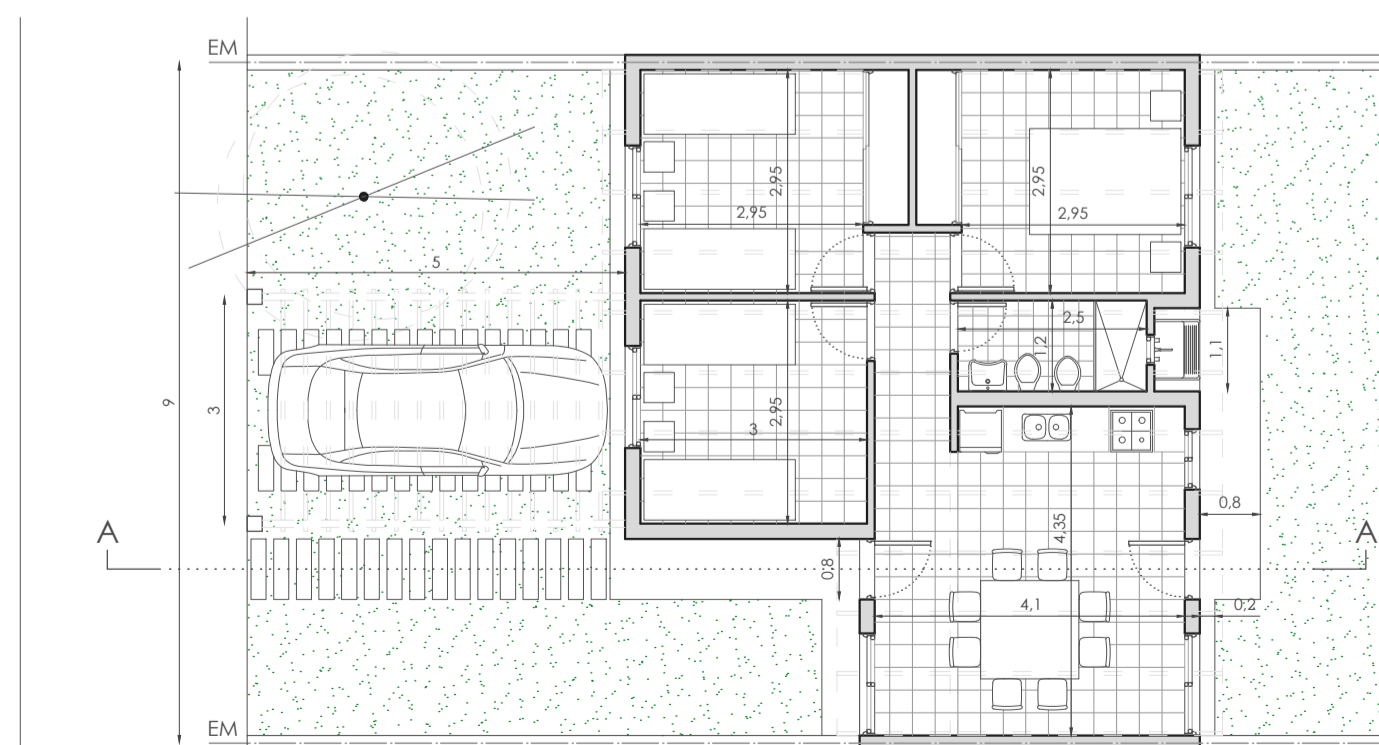

BARRIO GODOY

Seccion: 18 / Grafico: 224

Rosario, Santa Fé, Argentina.

Plano:
Polideportivo.
14 viviendas.

Escalas 1:1000 - 1:500

DISTRITO OESTE

NOTAS:

Casa 2 dormitorios

Cubiertos (48m²)
Semi cubiertos (16m²)
Espacio libre (231m²)
Total (295m²)

Casa 3 dormitorios

Cubiertos (60m²)
Semi cubiertos (16m²)
Espacio libre (212m²)
Total (295m²)

Vista casa 3 dormitorios - Esc. 1:1500

Vista casa 2 dormitorios - Esc. 1:1500

Corte A-A - Esc. 1:100

Corte B-B - Esc. 1:100

Planta casa 3 dormitorios - Esc. 1:100

Planta casa 2 dormitorios - Esc. 1:100

BARRIO GODOY

Seccion: 18 / Grafico: 224

Rosario, Santa Fé, Argentina.

Plano:
6 viviendas de 2 dormitorios.
8 viviendas de 3 dormitorios.

Escala 1:100

DISTRITO OESTE